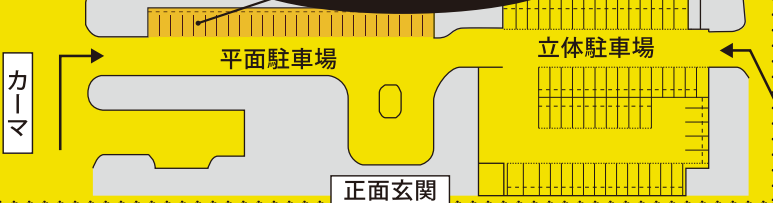

問合せ: 080-5107-8756 (水谷)

日直
ホーリー君

allobuNEWSに広告を載せてみませんか?
 頂いた広告料はアローブ館内装飾代となります。

【広告料】

- ①2cm×9.5cm 2,500円
- ②4cm×9.5cm 5,000円
- ③4cm×18cm 10,000円

このブルーの枠は②の大きさです。

あなたの愛車をドレスアップ カーコーティング
 驚くほどピカピカになります!
今なら 新車は 50%OFF! 中古車は20%OFF!
 H27.11月未まで

ディーラーで20年経験した専門職人が加工いたします。
 お気軽にお電話下さい。出張加工いたします。

カーリフレッシュサロン TOMO 携帯:090-3933-7544 (小山) 住所:大府市桃山町2-122-1

☆駐車場のご利用について

運転に不慣れな方は西側駐車場をご利用下さい。
 駐車スペースが少し広いです。

駐車台数に限りがございます。おおぶ文化交流の杜へお越しの際は、なるべく乗合わせや大府市ふれあいバスをご利用願います。

前向き駐車徹底のお願い

~植木に排気ガスがかからないようにしましょう~

今月のホーリー君

ホーリー君ファンの方から
 ホーリー君が人間だったら!?
 とイラストを頂戴しました。
 なんとも美男子ですね!
 これからもホーリー君の成長を
 見守ってください。
 イラストありがとうございました。

おおぶ文化交流の杜allobu

愛知県大府市柵山町六丁目150-1

図書館部門

◆問合せ 0562-48-1808 ◆営業時間 9時~20時
 ◆休館日 年末年始毎月第3月曜日 ※祝日にあたる場合は翌平日が休館