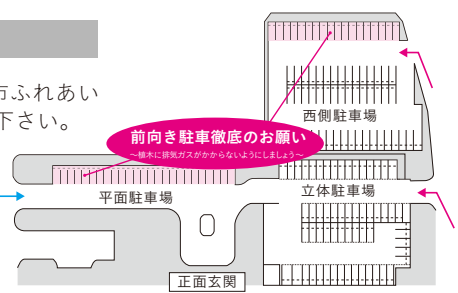

## 託児室にて フリー託児を行います

- 日時・時間** 7/23(木) 14:00~15:30
- 料金** 1回1000円
- 申し込み** 7/15(水)まで  
直接ネットワーク大府までお申込下さい。  
申込は0562-44-3735

アローブニュースに  
広告を載せてみませんか！  
詳しくは、総管理室：山口までお問合せ下さい。

■1/4：2,500円 ■1/2：5,000円 ■全体：10,000円

あなたの愛車をドレスアップ  
カーコーティング  
驚くほどピカピカになります!!  
H27.7.31まで  
**今なら50%OFF!**

●ディーラーで20年経験した専門職人が加工いたします。お気軽にお電話ください。出張加工いたします。  
カーコーティング専門店  
カーリフレッシュサロン TOMO 携帯/090-3933-7544 (小山)  
住所/〒474-0026 大府市桃山町2-122-1

## おおぶ文化交流の杜 allobu 愛知県大府市柵山町六丁目 150-1

総管理室 TEL 0562-48-5155 / FAX 0562-48-5166 図書館 TEL 0562-48-1808 / FAX 0562-48-8131

<b>開館時間</b>	図書館 9:00~20:00 文化交流施設 9:00~22:00	<b>休館日</b>	図書館 年末年始・毎月第3月曜日(祝日にあたる場合は翌火曜日が休館) 文化交流施設 年末年始・定期点検期間
-------------	-------------------------------------	------------	--

### 駐車場のご案内

駐車場の数に限りがございますので、大府市ふれあいバスをご利用頂くか乗り合わせにてご来館下さい。  
※立体駐車場の2Fから施設へ連絡通路がございます。1F正面入り口よりお入り下さい。  
※立体駐車場内、駐車禁止位置への駐車はご遠慮下さい。他の車のUターンの妨げとなります。

お問い合わせ先 おおぶ文化交流の杜 allobu 〒474-0053 大府市柵山町六丁目 150-1 TEL 0562-48-5155 / FAX 0562-48-5166