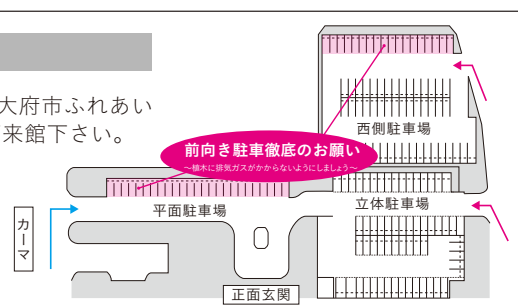

**有料託児のご案内** 各日にち 先着10名まで  
NPO法人みらいっこによる有料託児を開催します。  
事前にお申し込みをお願いします。

10/9 木  
11:00~13:00

10/23 木  
11:00~13:00

おおぶ文化交流の杜の施設を利用するには？

IDをお持ちでない方

『あいち共同利用型施設予約システム』  
<https://www.e-shisetsu.e-aichi.jp/web/>  
より、システム利用IDを取得

IDをお持ちの方

《おおぶ文化交流の杜総合受付カウンター》にて利用者登録を行って下さい

『あいち共同利用型施設予約システム』 <https://www.e-shisetsu.e-aichi.jp/web/> より、施設利用の抽選申込をして下さい

抽選の当選結果発表後、お客様ご自身で当選の『確認処理』をして頂き、期間内に《おおぶ文化交流の杜総合受付カウンター》までお支払いをお願いします

ぶん か こうりゅう もり  
**おおぶ文化交流の杜 allobu** 愛知県大府市柵山町六丁目 150-1

総合管理室 TEL 0562-48-5155 / FAX 0562-48-5166 図書館 TEL 0562-48-1808 / FAX 0562-48-8131

**開館時間** 図書館 9:00~20:00 休館日 図書館 年始年末・毎月第3月曜日(祝日にあたる場合は翌火曜日が休館)  
文化交流施設 9:00~22:00 文化交流施設 年末年始・定期点検期間

駐車場ののご案内

駐車場の数に限りがございますので、大府市ふれあいバスをご利用頂くか乗り合わせにてご来館下さい。  
※立体駐車場の2Fから施設へ連絡通路はございません。1F正面入口よりお入り下さい。  
※立体駐車場内、駐車禁止位置への駐車はご遠慮下さい。他の車のUターンの妨げとなります。