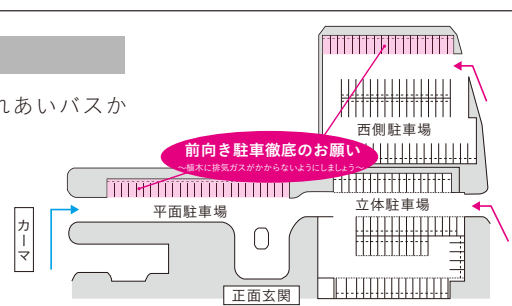

お申込電話番号: 0562-48-1808

各講座の詳細はおおぶ文化交流の杜図書館ホームページをご覧ください。【アドレス】<http://library.allobu.jp>

第2回子育て支援講座

O.L.V.(おおぶ文化交流の杜図書館ボランティアグループ)による3回連続講座  
親子で絵本が好きになる「はじめての絵本教室」

- 日時 10月27日・11月4日・11月10日 午前10時～11時半
- 場所 おおぶ文化交流の杜allobu 2階 会議室2・3
- 対象 0歳～2歳児の保護者の方
- 内容 はじめて絵本にふれる親子を対象に、読み聞かせも行いながらすきな絵本を紹介し、お子様の年齢、好きなものを教えていただければ、おすすめの絵本も紹介します。
- 定員 大人15人(先着順)※お子様同伴歓迎です。
- 料金 無料
- 申込 9月27日(土)から電話または直接おおぶ文化交流の杜図書館へ。

ぶん か こうりゅう もり  
おおぶ文化交流の杜 allobu 愛知県大府市柵山町六丁目 150-1

総合管理室 TEL 0562-48-5155 / FAX 0562-48-5166 図書館 TEL 0562-48-1808 / FAX 0562-48-8131

開館時間	図書館	9:00～20:00	休館日	図書館	年始年末・毎月第3月曜日(祝日にあたる場合は翌火曜日が休館)
	文化交流施設	9:00～22:00		文化交流施設	年末年始・定期点検期間

駐車場のご案内

数に限りがありますので(約300台)、ふれあいバスか公共交通機関でお越し下さい。

※立体駐車場の2Fから施設へ連絡通路はございません。1F正面入り口よりお入り下さい。  
※立体駐車場内、駐車禁止位置への駐車はご遠慮下さい。他の車のUターンの妨げとなります。

お問い合わせ先 おおぶ文化交流の杜 allobu 〒474-0053 大府市柵山町六丁目 150-1 TEL 0562-48-5155 / FAX 0562-48-5166