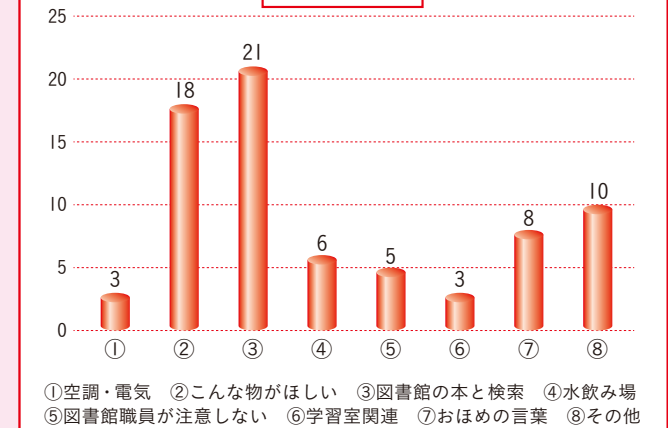

おぶちゃん

館長

AUN&HIDE ってどんな人?

10月12日

おおぶ文化交流の杜allobu こもればホールで

allobu トーク&ライブ2014-2015 和楽器ユニットAUN&HIDE 開催!

あうん
AUNってどんな人?

井上良平さんと公平さんの双子のユニットだよ。
「阿吽の呼吸」って聞いた事あるかな? 2人以上の人が何かをするときに息がぴったりとあう時の言葉なんだ。

あうん あうん こまゆう えんそう
じゃあ、AUNが「阿吽の呼吸」で演奏してくれるんだね!

ひで
じゃあHIDEってどんな人なの?

東京生まれの江戸っ子なんだって。
唄って・踊って・打てる現代の鳴物師とされているよ。

なりものし
えー? 鳴物師ってなあに?

鉦・太鼓・鼓・笛等の演奏家を鳴物師と呼ぶんだよ。
お祭りに行くと、太鼓と笛と一緒に演奏してるよね、その人達の事を鳴物さんって言うんだよ。

たいこ なりもの
3人は太鼓と鳴物をどこで勉強したの?

AUNの二人は、世界に和太鼓を広めた「鬼太鼓座」で技を磨いたんだよ。HIDEさんも同じように、「鼓童」というグループで技を磨いて、ビートルズのメンバーだったポール・マッカートニーとも一緒に演奏したんだよ。すごいよね。

ゆうめい しゅっしん じつりょくは
3人は有名なグループ出身の実力派なんだね! もっと色々調べてみたくなったよ。とっても見てみたいな!

そっか! じゃあ、10月12日(日) こもればホールに見に行くしかないね!!

イベント一覧

こもればホール

- 9月13日(土) 14:00開演 仲道郁代ピアノリサイタル 好評につき完売
- 10月12日(日) 14:00開演 AUN & HIDE チケット発売中 2,000円
- 11月15日(土) 14:00開演 晴雅彦の楽しいオペラコンサート 9月6日(土)発売 2,000円
- 12月23日(火・祝) 14:00開演 クリスマスコンサート DuoPenguinstan

ふれあいの路

- 10月20日(月) 15:00予定 New Life Gospel Choirによるゴスペルコンサート 無料

ミュージックコレクションvol.2 出演者募集

1. **日時** 12月6日(土)
2. **場所** おおぶ文化交流の杜allobu こもればホール
3. **募集資格** 市内を活動拠点とする団体または個人
4. **募集団体数** 2組
5. **募集ジャンル** クラシック音楽・ポピュラー音楽・和楽器演奏など
6. **申し込み** 10月10日(金)までに応募用紙に必要事項を記入し、おおぶ文化交流の杜まで郵送・Eメールまたは直接おおぶ文化交流の杜(〒474-0053 大府市終山町六丁目150-1・【メール】info@allobu.jp)へ
7. **その他** 応募用紙はおおぶ文化交流の杜ホームページに用意しています。

allobuでこんなことありました

7/27 ミュージックコレクション vol.1

出演

1. ぶかやファミリーアンサンブル
   - いづみ
   - アンサンブル Air
   - 西村麻衣子・日比淳子・上野智子
2. フィナーレに「ふるさと」を出演者全員とお客様で合唱しました。

8/18 ふれあいの路コンサート

出演

1. たつのこクラブ
2. スタンダードジャズからポップスまで 小さなお子さんも一緒に盛り上げました。

お客様からのご意見 7月分

水飲み場が欲しい! どのご意見を頂戴しました。

実は、1F 託児室前ロッカー奥と2F 自動販売機横に設置してあります。少し見えにくい所がありますが、探してみてください。

意見内容	件数
①空調・電気	3
②こんな物がほしい	18
③図書館の本と検索	21
④水飲み場	6
⑤図書館職員が注意しない	5
⑥学習室関連	3
⑦おほめの言葉	8
⑧その他	10
合計	74

7月度件数

おおぶ文化交流の杜の施設を利用するには?