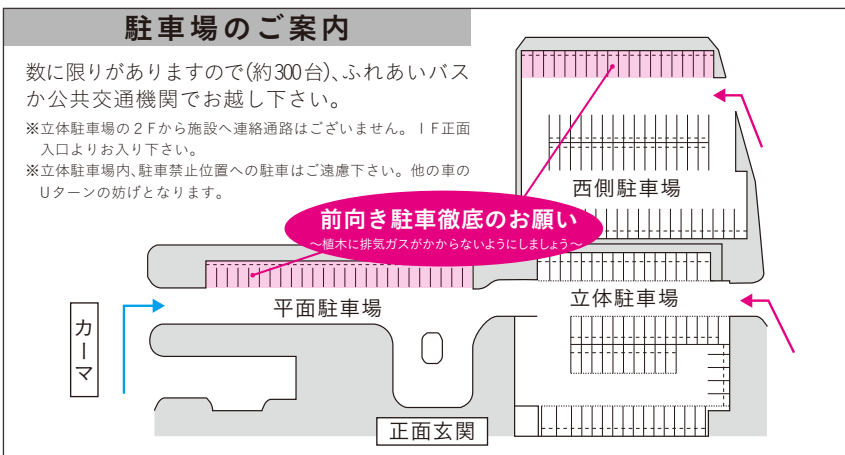

◆忘れ物が増えております

総合管理室でお預かりしているものもございますので、スタッフまでお問合せ下さい。

目 おおぶ文化交流の杜 図書館案内

図書館でのイベントをご紹介します

♪♪巨大おぶちゃんをつくろう!

日時 8月26・27日 10:00～15:00

みんなの「すき」をいろがみにかいて、おぶちゃんにはってね！
おおきなおぶちゃんを みんなで完成させよう！

♪♪みんなで図書館のなかを探検しよう!

日にち 8月26・27日

随時開催中！
詳しくは図書館スタッフに聞いてね！

中学生
サポーターが
案内します。

♪♪戦隊パトロール

日時 8月26・27日 12:00～13:00

おひるやすみに戦隊ヒーローがパトロールしてよ！会いにきてね！

♪♪工作教室

日時 8月26日 11:00～12:00

ダンボールをつかった工作だよ！なにができるかな？

♪♪本並べ競争

日時 8月27日 13:00～14:00

賞品もでるよ！みんなぜひ参加してね！！

おおぶ文化交流の杜の施設を利用するには？

IDをお持ちでない方

『あいち共同利用型施設予約システム』<https://www.e-shisetsu.e-aichi.jp/web/>より、システム利用IDを取得

IDをお持ちの方

《おおぶ文化交流の杜総合受付カウンター》にて利用者登録を行ってください

『あいち共同利用型施設予約システム』<https://www.e-shisetsu.e-aichi.jp/web/>より、施設利用の抽選申込をして下さい

抽選の当選結果発表後、お客様ご自身で当選の『確認処理』をして頂き、期間内に《おおぶ文化交流の杜総合受付カウンター》までお支払いをお願いします

ぶん か こうりゅう もり
おおぶ文化交流の杜 allobu 愛知県大府市柵山町六丁目 150-1

総合管理室 TEL 0562-48-5155 / FAX 0562-48-5166 図書館 TEL 0562-48-1808 / FAX 0562-48-8131

開館時間 図書館 9:00～20:00
文化交流施設 9:00～22:00

休館日 図書館 年末年始・館内整理日(月に1回)、特別資料整備期間(年に1回、5日間程度)、毎月第3月曜日(その日が祝日の場合は翌日)
文化交流施設 年末年始・定期点検期間